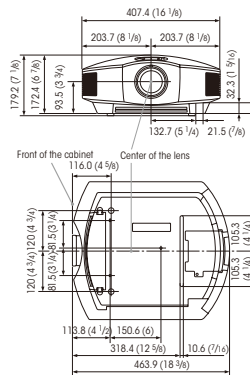

VPL-HW65ES /
VPL-HW45ES