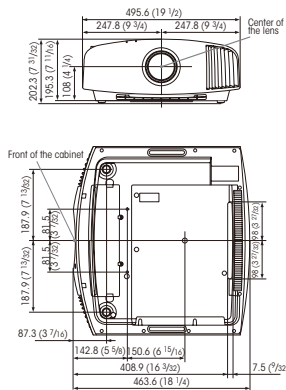

VPL-VW675ES /
VPL-VW385ES /
VPL-VW285ES /