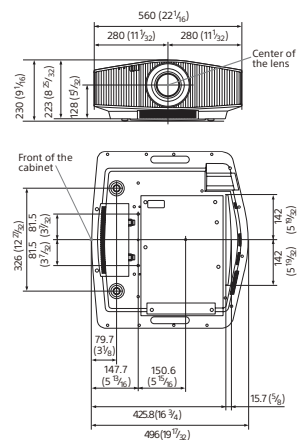

VPL-VW5000ES

VPL-VW675ES /
VPL-VW385ES /
VPL-VW285ES /

VPL-HW65ES /
VPL-HW45ES

VPL-VZ1000ES

VPL-VW885ES

Units: mm (inches)

When projecting in 1.78:1 (16:9) / 2.35:1 format

Projection distance

VPL-VW500ES

Unit: inches (m)

1.78:1 (16:9)			2.35:1		
Projection image size		Projection distance L	Projection image size		Projection distance L
Diagonal	Width × Height		Diagonal	Width × Height	
80" (2.03 m)	70" × 39" (1.77 m × 1.00 m)	93" – 202" (2.35 m – 5.15 m)	80" (2.03 m)	74" × 31" (1.87 m × 0.80 m)	92" – 200" (2.33 m – 5.10 m)
100" (2.54 m)	87" × 49" (2.21 m × 1.25 m)	117" – 254" (2.96 m – 6.46 m)	100" (2.54 m)	92" × 39" (2.34 m × 0.99 m)	116" – 251" (2.93 m – 6.39 m)
120" (3.05 m)	105" × 59" (2.66 m × 1.49 m)	141" – 305" (3.56 m – 7.77 m)	120" (3.05 m)	110" × 47" (2.80 m × 1.19 m)	139" – 302" (3.53 m – 7.69 m)
150" (3.81 m)	131" × 74" (3.32 m × 1.87 m)	176" – 383" (4.47 m – 9.73 m)	150" (3.81 m)	138" × 59" (3.51 m × 1.49 m)	175" – 379" (4.43 m – 9.63 m)
200" (5.08 m)	174" × 98" (4.43 m × 2.49 m)	236" – 511" (5.99 m – 13.00 m)	200" (5.08 m)	174" × 98" (4.67 m × 1.99 m)	234" – 506" (5.93 m – 12.86 m)