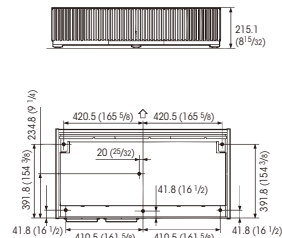

VPL-VW5000ES

VPL-VW675ES /
VPL-VW385ES /
VPL-VW285ES /

VPL-HW65ES /
VPL-HW45ES

VPL-VZ1000ES

VPL-VW885ES

Units: mm (inches)

When projecting in 1.78:1 (16:9) / 2.35:1 format

Projection distance

VPL-VW500ES

Unit: inches (m)

1.78:1 (16:9)			2.35:1		
Projection image size		Projection distance L	Projection image size		Projection distance L
Diagonal	Width × Height		Diagonal	Width × Height	
80" (2.03 m)	70" × 39" (1.77 m × 1.00 m)	93" – 202" (2.35 m – 5.15 m)	80" (2.03 m)	74" × 31" (1.87 m × 0.80 m)	92" – 200" (2.33 m – 5.10 m)
100" (2.54 m)	87" × 49" (2.21 m × 1.25 m)	117" – 254" (2.96 m – 6.46 m)	100" (2.54 m)	92" × 39" (2.34 m × 0.99 m)	116" – 251" (2.93 m – 6.39 m)
120" (3.05 m)	105" × 59" (2.66 m × 1.49 m)	141" – 305" (3.56 m – 7.77 m)	120" (3.05 m)	110" × 47" (2.80 m × 1.19 m)	139" – 302" (3.53 m – 7.69 m)
150" (3.81 m)	131" × 74" (3.32 m × 1.87 m)	176" – 383" (4.47 m – 9.73 m)	150" (3.81 m)	138" × 59" (3.51 m × 1.49 m)	175" – 379" (4.43 m – 9.63 m)
200" (5.08 m)	174" × 98" (4.43 m × 2.49 m)	236" – 511" (5.99 m – 13.00 m)	200" (5.08 m)	174" × 98" (4.67 m × 1.99 m)	234" – 506" (5.93 m – 12.86 m)