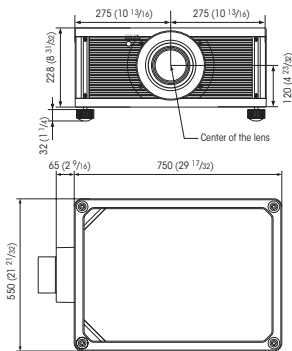

DIMENSIONS

VPL-VW5000ES